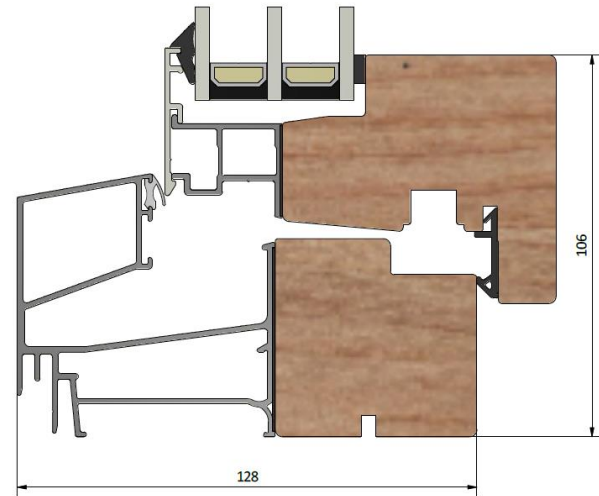

# Royal LIF1283

inåtgående fönster 3-glas

PRODUKTFAKTA

Dräneringshål

Karmdjup (mm)	128
Ljudreduktion (dB)	35 - 39
U-värde (W/m <sup>2</sup> K)	1,0 - 1,3
Ytbehandling / kulör	Valfri
Dräneringshål	Dolda eller synliga
Öppning	Inåt
Gångjärn	Bultgångjärn

Montera fönsterblecket i det innersta spåret